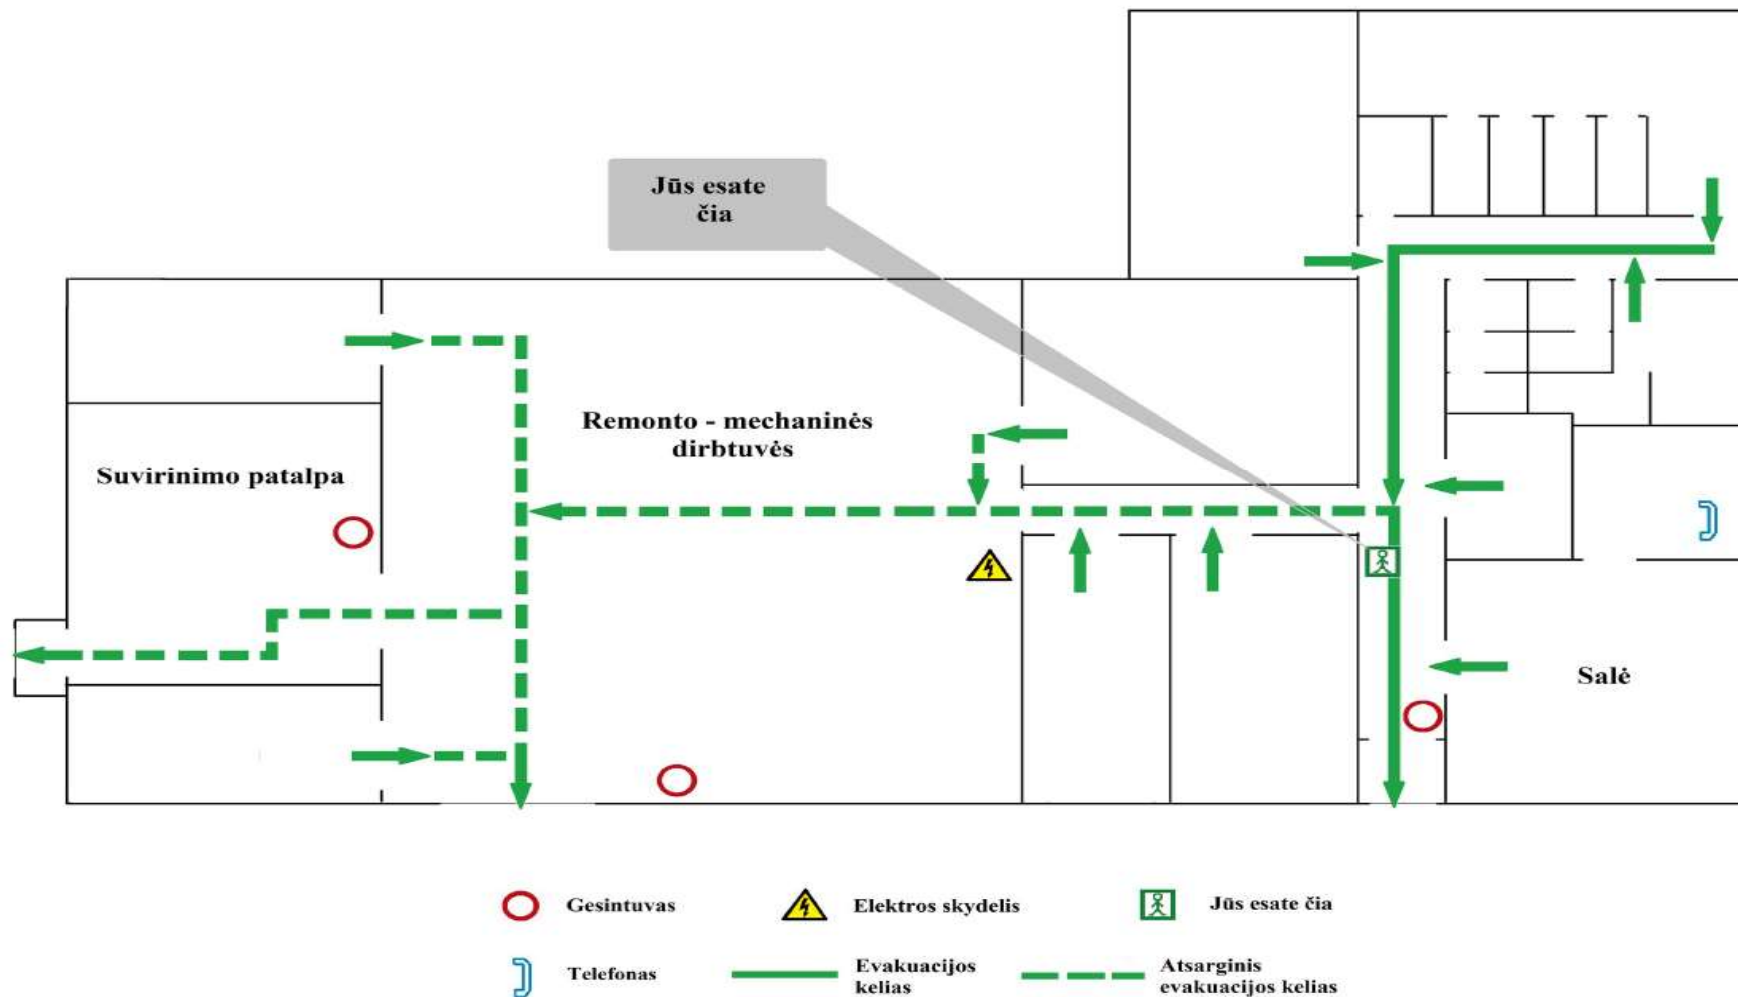

Žmonių evakavimo iš administracinio pastato antro aukšto PLANAS

-  Cesintuvas
-  Elektros skydelis
-  Telefonas
-  Jūs esate čia
- Evakuacijos kelias
- Atsarginis evakuacijos kelias

UŽDAROJI AKCINĖ BENDROVĖ “JONAVOS ŠILUMOS TINKLAI”

Klaipėdos g. 8, Jonava, LT-55169

Žmonių evakavimo iš administracinio pastato trečio aukšto PLANAS

UŽDAROJI AKCINĖ BENDROVĖ “JONAVOS ŠILUMOS TINKLAI”

Ukmergės g. 11, Jonava, LT-55101

Girelės rajoninė katilinė I a. 25p1b.

**Žmonių evakavimo iš mechaninių dirbtuvių
PLANAS**

UŽDAROJI AKCINĖ BENDROVĖ “JONAVOS ŠILUMOS TINKLAI”

Ukmergės g. 11, Jonava, LT-55101

Girėlės rajoninė katilinė I a. 4p1pb.

Žmonių evakavimo iš gamybos cecho ir administracinio pastato pirmo aukšto

PLANAS

UŽDAROJI AKCINĖ BENDROVĖ “JONAVOS ŠILUMOS TINKLAI”

Ukmergės g. 11, Jonava, LT-55101

Girelės rajoninė katilinė I a. 3H2p.

**Žmonių evakavimo iš siurblinės pastato pirmo aukšto
PLANAS**

- | | | | |
|------------------|-------------------|-----------------------------------|-------------------------------|
| Gesintuvas | Elektros skydelis | Rankinis gaisrinis signaliatorius | Jūs esate čia |
| Gaisrinis čiapas | Telefonas | Evakuacijos kelias | Atsarginis evakuacijos kelias |