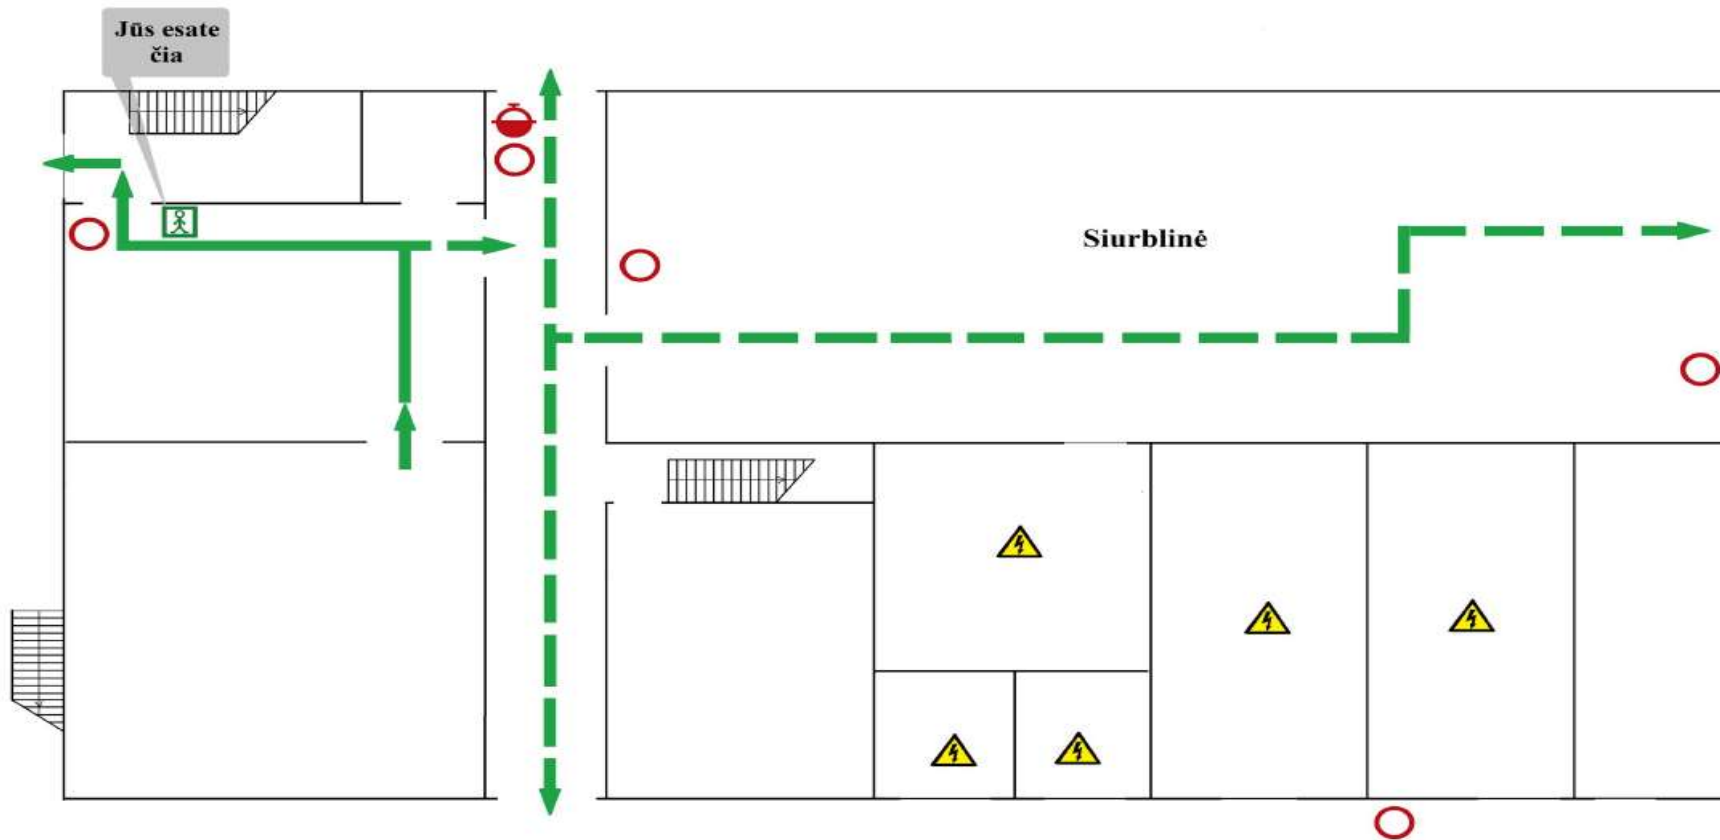

**Žmonių evakavimo iš mechaninių dirbtuvių
PLANAS**

UŽDAROJI AKCINĖ BENDROVĖ “JONAVOS ŠILUMOS TINKLAI”

Ukmergės g. 11, Jonava, LT-55101

Girėlės rajoninė katilinė I a. 4p1pb.

Žmonių evakavimo iš gamybos cecho ir administracinio pastato pirmo aukšto

PLANAS

UŽDAROJI AKCINĖ BENDROVĖ “JONAVOS ŠILUMOS TINKLAI”

Ukmergės g. 11, Jonava, LT-55101

Girelės rajoninė katilinė I a. 3H2p.

**Žmonių evakavimo iš siurblinės pastato pirmo aukšto
PLANAS**

- | | | | |
|------------------|-------------------|-----------------------------------|-------------------------------|
| Gesintuvas | Elektros skydelis | Rankinis gaisrinis signaliatorius | Jūs esate čia |
| Gaisrinis čiapas | Telefonas | Evakuacijos kelias | Atsarginis evakuacijos kelias |