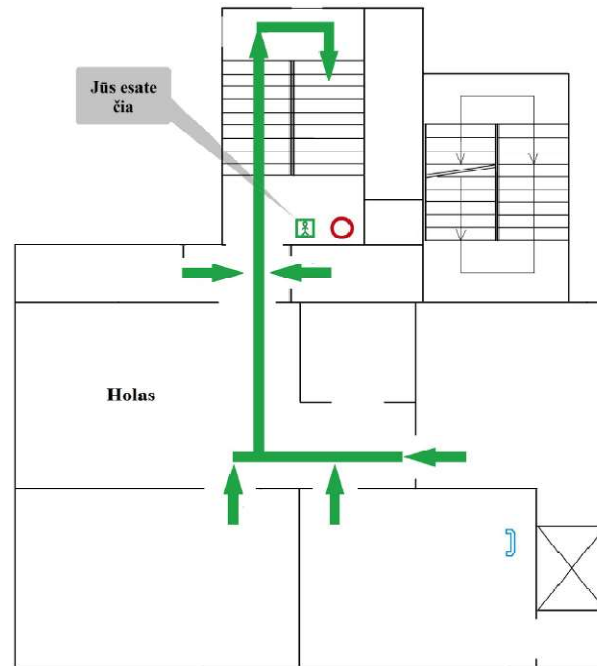

UŽDAROJI AKCINĖ BENDROVĖ “JONAVOS ŠILUMOS TINKLAI”

Klaipėdos g. 8, Jonava, LT-55169

Žmonių evakavimo iš administracinio pastato pirmo aukšto PLANAS

UŽDAROJI AKCINĖ BENDROVĖ “JONAVOS ŠILUMOS TINKLAI”

Klaipėdos g. 8, Jonava, LT-55169

Žmonių evakavimo iš administracinio pastato antro aukšto PLANAS

-  Cesintuvas
-  Elektros skydelis
-  Telefonas
-  Jūs esate čia
- Evakuacijos kelias
- Atsarginis evakuacijos kelias

UŽDAROJI AKCINĖ BENDROVĖ “JONAVOS ŠILUMOS TINKLAI”