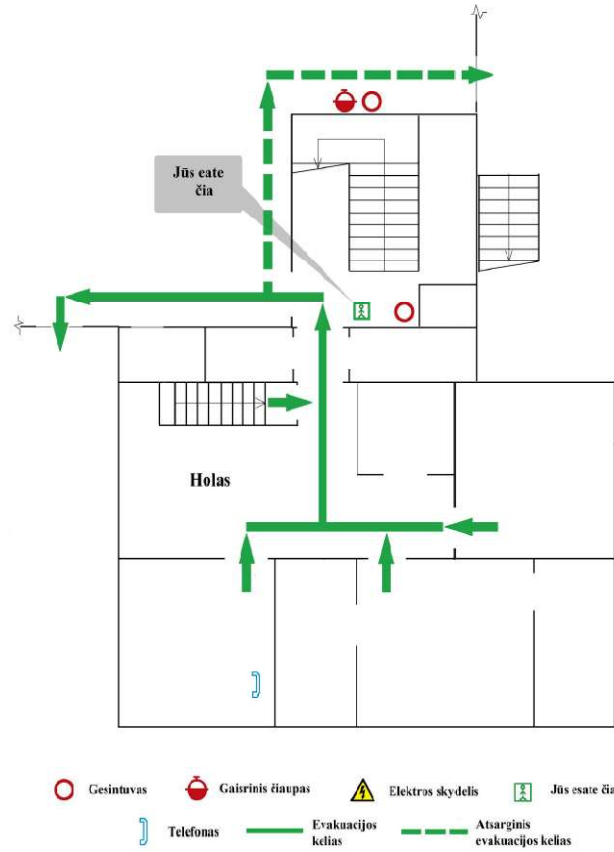

UŽDAROJI AKCINĖ BENDROVĖ “JONAVOS ŠILUMOS TINKLAI”

Klaipėdos g. 8, Jonava, LT-55169

Žmonių evakavimo iš administracinio pastato pirmo aukšto PLANAS

UŽDAROJI AKCINĖ BENDROVĖ “JONAVOS ŠILUMOS TINKLAI”

Klaipėdos g. 8, Jonava, LT-55169

Žmonių evakavimo iš administracinio pastato antro aukšto PLANAS

-  Cesintuvas
-  Elektros skydelis
-  Telefonas
-  Jūs esate čia
- Evakuacijos kelias
- Atsarginis evakuacijos kelias

UŽDAROJI AKCINĖ BENDROVĖ “JONAVOS ŠILUMOS TINKLAI”