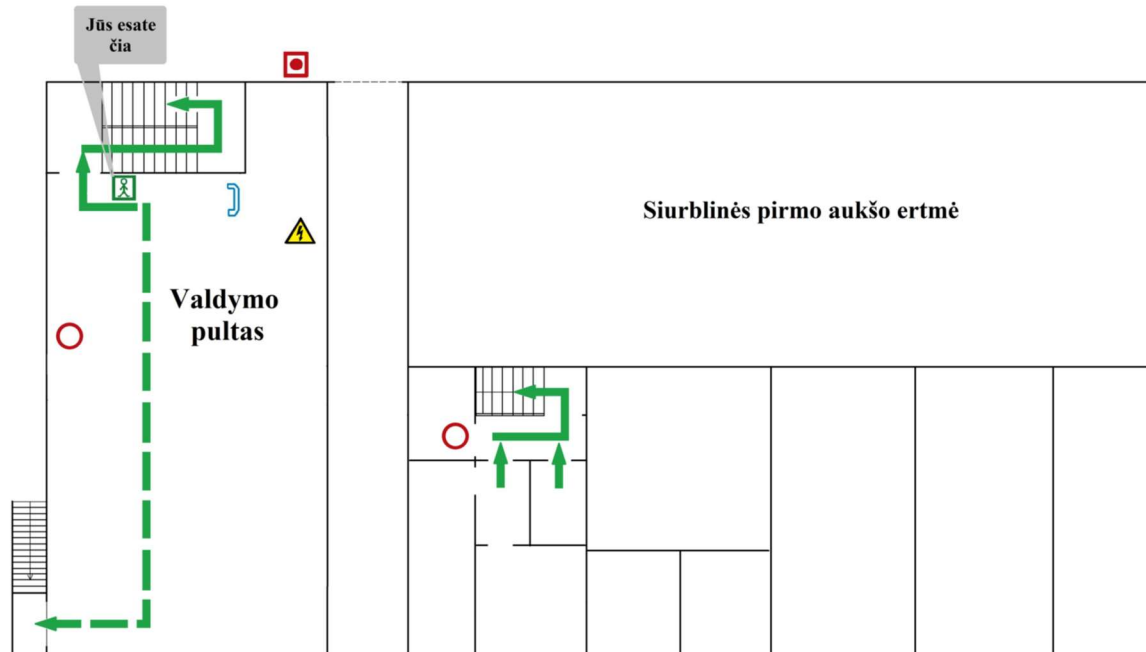

**Žmonių evakavimo iš mechaninių dirbtuvių
PLANAS**

UŽDAROJI AKCINĖ BENDROVĖ “JONAVOS ŠILUMOS TINKLAI”

Ukmergės g. 11, Jonava, LT-55101

Girėlės rajoninė katilinė I a. 4p1pb.

Žmonių evakavimo iš gamybos cecho ir administracinio pastato pirmo aukšto

PLANAS

UŽDAROJI AKCINĖ BENDROVĖ “JONAVOS ŠILUMOS TINKLAI”

Ukmergės g. 11, Jonava, LT-55101

Girelės rajoninė katilinė I a. 3H2p.

**Žmonių evakavimo iš siurblinės pastato pirmo aukšto
PLANAS**

- | | | | |
|------------------|-------------------|-----------------------------------|-------------------------------|
| Gesintuvas | Elektros skydelis | Rankinis gaisrinis signaliatorius | Jūs esate čia |
| Gaisrinis čiapas | Telefonas | Evakuacijos kelias | Atsarginis evakuacijos kelias |

UŽDAROJI AKCINĖ BENDROVĖ “JONAVOS ŠILUMOS TINKLAI”

Ukmergės g. 11, Jonava, LT-55101

Girelės rajoninė katilinė IIa. 4p 1pb

Žmonių evakavimo iš gamybos cecho ir administracinio pastato antro aukšto PLANAS

UŽDAROJI AKCINĖ BENDROVĖ “JONAVOS ŠILUMOS TINKLAI”

**Žmonių evakavimo iš valdymo pulto ir siurblinės
pastato antro aukšto
PLANAS**

- | | | | |
|--|--|---|---|
|  Gesintuvas |  Elektros skydelis |  Rankinis gaisrinis signaliatorius |  Jūs esate čia |
|  Telefonas |  Evakuacijos kelias |  Atsarginis evakuacijos kelias | |