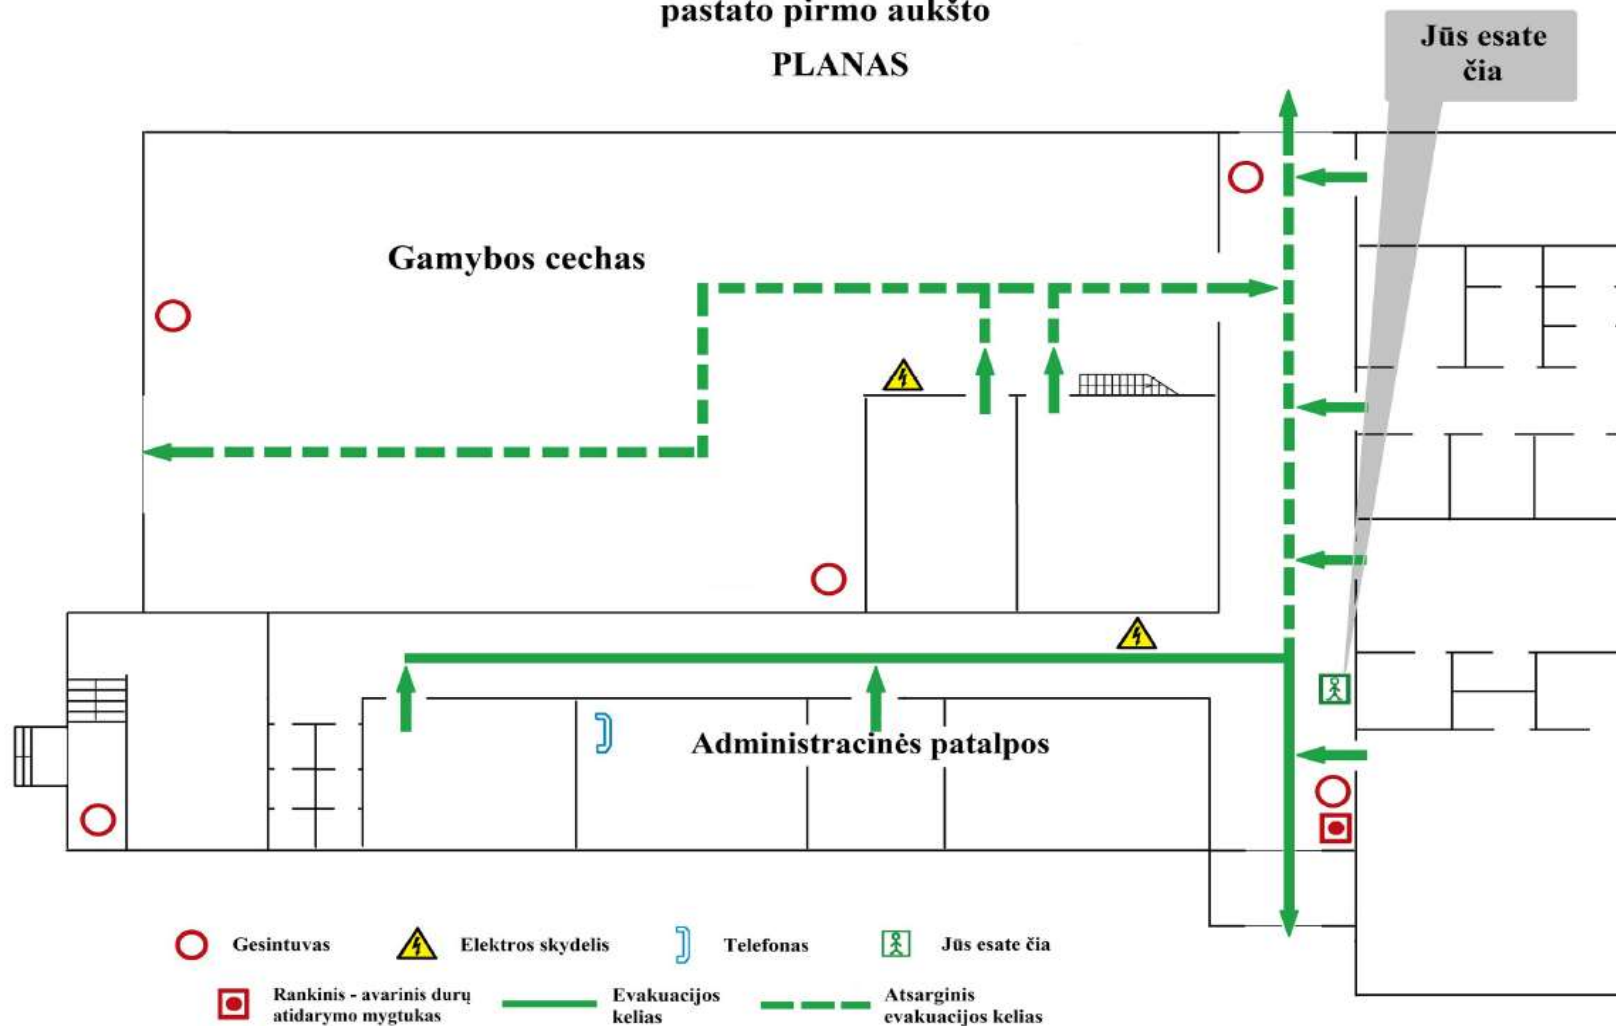

Klaipėdos g. 8, Jonava, LT-55169

Žmonių evakavimo iš administracinio pastato trečio aukšto PLANAS

UŽDAROJI AKCINĖ BENDROVĖ “JONAVOS ŠILUMOS TINKLAI”

Ukmergės g. 11, Jonava, LT-55101

Girelės rajoninė katilinė I a. 25p1b.

**Žmonių evakavimo iš mechaninių dirbtuvių
PLANAS**

UŽDAROJI AKCINĖ BENDROVĖ “JONAVOS ŠILUMOS TINKLAI”

Ukmergės g. 11, Jonava, LT-55101

Girėlės rajoninė katilinė I a. 4p1pb.

Žmonių evakavimo iš gamybos cecho ir administracinio pastato pirmo aukšto

PLANAS

UŽDAROJI AKCINĖ BENDROVĖ “JONAVOS ŠILUMOS TINKLAI”

Ukmergės g. 11, Jonava, LT-55101

Girelės rajoninė katilinė I a. 3H2p.

**Žmonių evakavimo iš siurblinės pastato pirmo aukšto
PLANAS**

- | | | | |
|------------------|-------------------|-----------------------------------|-------------------------------|
| Gesintuvas | Elektros skydelis | Rankinis gaisrinis signaliatorius | Jūs esate čia |
| Gaisrinis čiapas | Telefonas | Evakuacijos kelias | Atsarginis evakuacijos kelias |