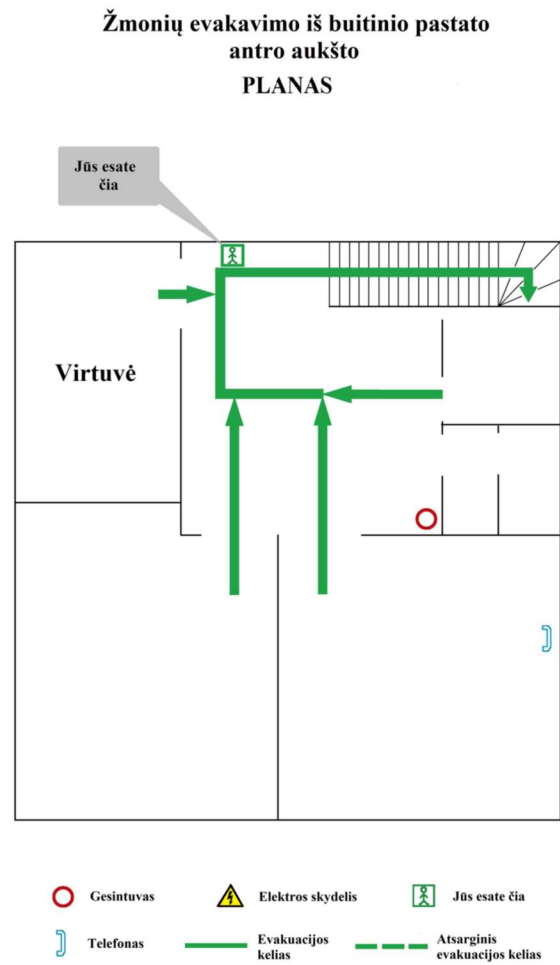

PLANAS

UŽDAROJI AKCINĖ BENDROVĖ “JONAVOS ŠILUMOS TINKLAI”

Ukmergės g. 11, Jonava, LT-55101

Girelės rajoninė katilinė I a. 3H2p.

**Žmonių evakavimo iš siurblinės pastato pirmo aukšto
PLANAS**

- | | | | |
|------------------|-------------------|-----------------------------------|-------------------------------|
| Gesintuvas | Elektros skydelis | Rankinis gaisrinis signaliatorius | Jūs esate čia |
| Gaisrinis čiapas | Telefonas | Evakuacijos kelias | Atsarginis evakuacijos kelias |

UŽDAROJI AKCINĖ BENDROVĖ “JONAVOS ŠILUMOS TINKLAI”

Ukmergės g. 11, Jonava, LT-55101

Girelės rajoninė katilinė IIa. 4p 1pb

Žmonių evakavimo iš gamybos cecho ir administracinio pastato antro aukšto PLANAS

UŽDAROJI AKCINĖ BENDROVĖ “JONAVOS ŠILUMOS TINKLAI”

**Žmonių evakavimo iš valdymo pulto ir siurblinės
pastato antro aukšto
PLANAS**

- | | | | |
|--|--|---|---|
|  Gesintuvas |  Elektros skydelis |  Rankinis gaisrinis signaliatorius |  Jūs esate čia |
|  Telefonas |  Evakuacijos kelias |  Atsarginis evakuacijos kelias | |

UŽDAROJI AKCINĖ BENDROVĖ “JONAVOS ŠILUMOS TINKLAI”

Klaipėdos g. 10, Jonava

Priežiūros paslaugų tarnyba, II a.

UŽDAROJI AKCINĖ BENDROVĖ “JONAVOS ŠILUMOS TINKLAI”

Ruklio g. 6, Ruklos mstl., Jonavos r.

Žmonių evakavimo iš Ruklos katilinės pirmo aukšto PLANAS