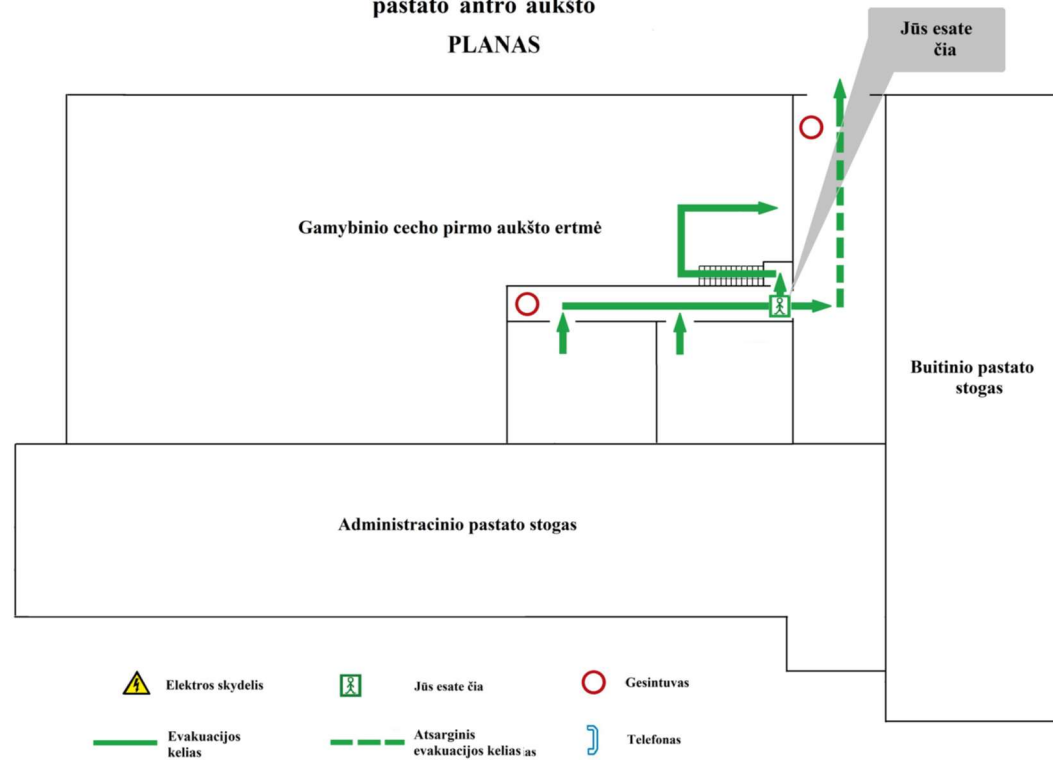

**Žmonių evakavimo iš mechaninių dirbtuvių
PLANAS**

UŽDAROJI AKCINĖ BENDROVĖ “JONAVOS ŠILUMOS TINKLAI”

Ukmergės g. 11, Jonava, LT-55101

Girėlės rajoninė katilinė I a. 4p1pb.

Žmonių evakavimo iš gamybos cecho ir administracinio pastato pirmo aukšto

PLANAS

UŽDAROJI AKCINĖ BENDROVĖ “JONAVOS ŠILUMOS TINKLAI”

Ukmergės g. 11, Jonava, LT-55101

Girelės rajoninė katilinė I a. 3H2p.

**Žmonių evakavimo iš siurblinės pastato pirmo aukšto
PLANAS**

- | | | | |
|------------------|-------------------|-----------------------------------|-------------------------------|
| Gesintuvas | Elektros skydelis | Rankinis gaisrinis signaliatorius | Jūs esate čia |
| Gaisrinis čiapas | Telefonas | Evakuacijos kelias | Atsarginis evakuacijos kelias |

UŽDAROJI AKCINĖ BENDROVĖ “JONAVOS ŠILUMOS TINKLAI”

Ukmergės g. 11, Jonava, LT-55101

Girelės rajoninė katilinė IIa. 4p 1pb

Žmonių evakavimo iš gamybos cecho ir administracinio pastato antro aukšto PLANAS

UŽDAROJI AKCINĖ BENDROVĖ “JONAVOS ŠILUMOS TINKLAI”